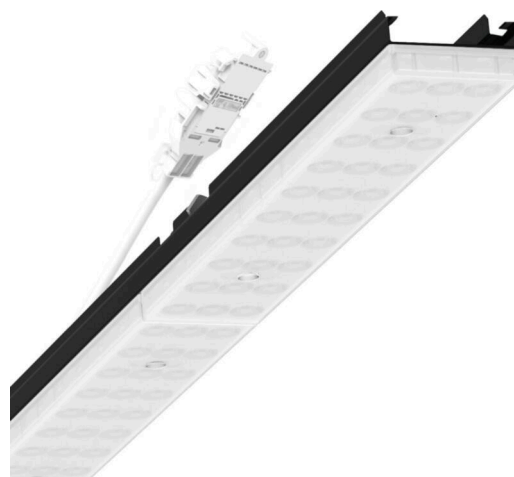

прибородержатель переменный - Individual.Lens.Optic с матированием - прямой и отраженный рассеянный свет - без видимых стыков

Ламподержатель из оцинкованного стального профиля, поверхность покрыта лаком на полиэфирной смоле. Крепление без инструментов с нажимными затворами, встроенными в конструкцию, обеспечивают защиту от кражи и взлома. В несущей трековой шине позиционируется по-разному. Цвет корпуса черный RAL 9005; Прямой/отраженный рассеянный свет через линзу «Individual.Lens.Optic» из матированного пластика ПММА. Оптика отдельных линз делает сборку и установку предельно удобными, плоскость легко чистится. Тройные ряды из отдельных линз и лампо-/прибородержатели, идеально согласованные между собой, обеспечивают цельный вид без стыков и неравномерностей. Подключение к электросети через присоединительный провод длиной 1 м для свободного позиционирования прибородержателя в световой полосе и 3-полюсную втычную деталь для быстрой сборки со свободным выбором фаз. Сменные блоки, позволяющие легко модернизировать освещение, существенно продлевают срок службы всей осветительной установки.

электротехника

Балласт	Электронный драйвер (1 штука)
Мощность системы	26W
сетевое напряжение	230V/50Hz
класс энергосбережения/Источник света	D

Оптика

Оснастка	LED, цветопередача/оттенок света CRI ≥ 80 / 6500K
Допуск для координаты цветности (MacAdam)	3SDCM
Номинальный световой поток	3953lm
Срок службы LED	50000h L80/B10 (Tq 45°C)
светоотдача светильников	154lm/W
Угол излучения	115° (C0) / 110° (C90)
UGR поп./вдоль	24.2 / 23.6

Механика

цвет корпуса	черный RAL 9005
размеры (LxWxH/DxH)	1531mm x 55mm x 37mm
вес (нетто)	2kg
Вид монтажа	сборка трековых систем, световая структура

DEEP-LINK

<https://www.regiolux.de/ru/article/19475004154>

Ссылка	LED 4000lm 865
ηLB	100 %
Φ ↓/↑	90 % / 10 %
UGR поп./вдоль	24.2 / 23.6

размеры

L	1531 mm	Длина
B	55 mm	Ширина
H	37 mm	Высота