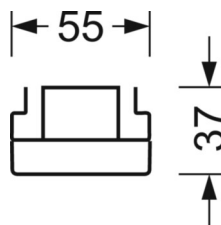

Механика

цвет корпуса	черный RAL 9005
размеры (LxWxH/DxH)	1531mm x 55mm x 37mm
вес (нетто)	2kg
Вид монтажа	сборка трековых систем, световая структура

DEEP-LINK

<https://www.regiolux.de/ru/article/19475004154>

Ссылка	LED 4000lm 865
ηLB	100 %
Φ ↓/↑	90 % / 10 %
UGR поп./вдоль	24.2 / 23.6

размеры

L	1531 mm	Длина
B	55 mm	Ширина
H	37 mm	Высота