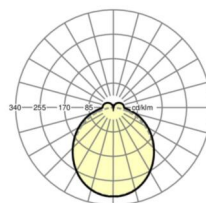

электротехника

Балласт	Электронный драйвер (1 штука)
Мощность системы	26W
сетевое напряжение	230V/50Hz
класс энергосбережения/Источник света	D

Оптика

Оснастка	LED, цветопередача/оттенок света CRI ≥ 80 / 6500K
Допуск для координаты цветности (MacAdam)	3SDCM
Номинальный световой поток	3953lm
Срок службы LED	50000h L80/B10 (Tq 45°C)
светоотдача светильников	154lm/W
Угол излучения	115° (C0) / 110° (C90)
UGR поп./вдоль	24.2 / 23.6

Механика

цвет корпуса	черный RAL 9005
размеры (LxWxH/DxH)	1531mm x 55mm x 37mm
вес (нетто)	2kg
Вид монтажа	сборка трековых систем, световая структура

DEEP-LINK

<https://www.regiolux.de/ru/article/19475004154>

Ссылка	LED 4000lm 865
ηLB	100 %
Φ ↓/↑	90 % / 10 %
UGR поп./вдоль	24.2 / 23.6

размеры

L	1531 mm	Длина
B	55 mm	Ширина
H	37 mm	Высота